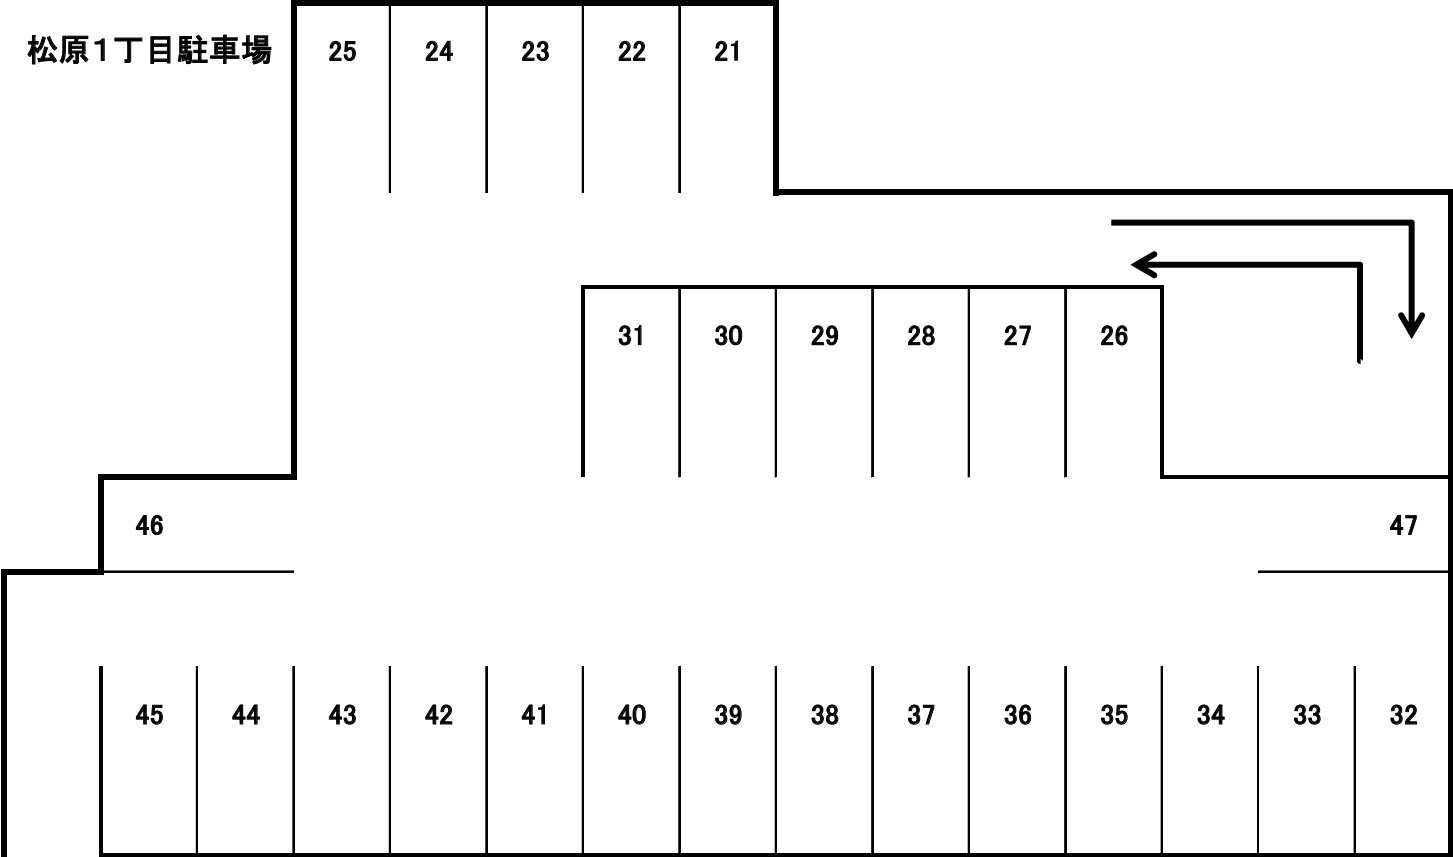

	賃料 (税込)
松原一丁目パーキング	20,900
松原第二駐車場	20,900
渡辺殖産駐車場	12,223
ハウシエル沢上駐車場	20,900
ハウシエル星崎駐車場	5,500
馬島パーキング	5,500
馬島パーキング第二	5,500

松原1丁目駐車場

松原第二駐車場 区画图

駐車場

駐車場配置図

出入口

道 路

道
路

馬島パーキング 駐車場配置図